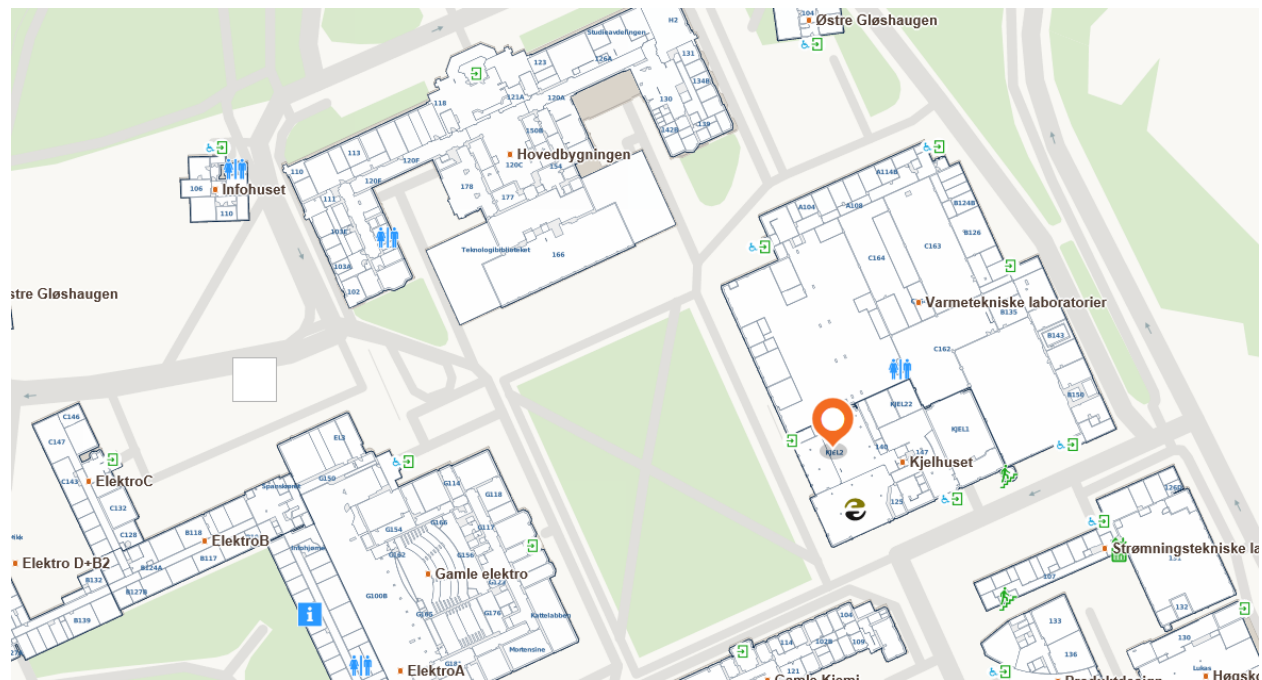

Marin Byggteknikkdagen NTNU/PIANC

Når: 27. april – 2017

Hvor: NTNU – KJL2 i Kjelhuset

NTNU og PIANC går sammen for å organisere Marin Byggteknikkdagen den 27. April, 2017. Hensikten er å bringe sammen fagfolk innenfor marin byggteknikk med studentene og professorene fra faget. Det vil være presentasjoner fra spennende forskningsprosjekter samt interessante eksempler fra praksisen. Spesiell orientering om NTNUs tverrfaglige satsing på forskning og undervisning rettet mot levende og produktive kystsamfunn, der marin byggteknikk har en viktig rolle med hensyn på nye konsepter innen kystinfrastruktur og klimatilpasning.